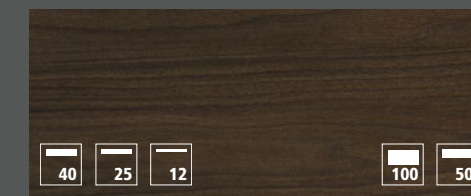

POIGNEES

Poignée demi-lune blanche
Blanc mat
Métal

Poignée demi-lune noire
Noir mat
Métal

PLANS DE TRAVAIL // COMPTOIRS

Frêne sable

Noce marone

Plaqué, chêne noirci

FAÇADES DECORATIVES