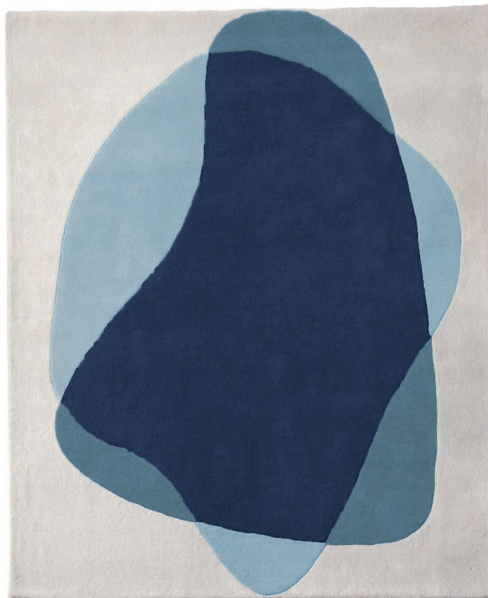

SKANDI

De Skandi-stijl wordt gekenmerkt door helderheid in vorm en kleur. Een prachtige zachte combinatie uit wit- en grijs tinten, die met zwart of lichtblauw tinten worden afgerond.

Haptische materialen, zoals lichte houtsoorten van essen, berken of grenen evenals leer en keramiek spelen een grote rol. Afgewisselde rechtlijnigheid en zachte organische vormen zorgen voor harmonie. Het gebruik van indirecte lichtbronnen, bijvoorbeeld met designarmaturen zijn een absolute must, om de stijl optisch warm en behaaglijk af te ronden.

10

11

12

13

15

14

16

17

18

19

20

- ① **Lady Indigo Poster**
desenio.de
- ② **Holmegaard Flora Vase**
connox.de
- ③ **Form & Refine - Alcoa Vasen**
connox.de
- ④ **Leonardo Milano Vase**
leonardo.de
- ⑤ **Nina Takesh Seine Schwarz & Elfenbein Teppich**
ruggable.de
- ⑥ **Hay About a Stool AAS38**
design-bestseller.de
- ⑦ **Vitra Panton Chair**
connox.de
- ⑧ **Urban Nature Culture Beistelltisch Hourglass**
erkmann.de
- ⑨ **Bild Eye-Blue**
jh@jasmin-hollemans.de
- ⑩ **Pendelleuchte Ginko, nebelblau**
casalumi.de
- ⑪ **Pendelleuchte Ginko, weiß**
casalumi.de
- ⑫ **Fritz Hansen - Cecilie Manz Teppich**
connox.de
- ⑬ **Agmela Vase**
carlamarge.com
- ⑭ **Holzbausteine Naturformen**
manufactum.de
- ⑮ **COR Conic Tisch**
cor.de
- ⑯ **A Conversation Piece Low Sessel**
ikarus.de
- ⑰ **Osso Barhocker**
ikarus.de
- ⑱ **Bild A Single Man**
jh@jasmin-hollemans.de
- ⑲ **Farniente Koffer Metall & Leder, grau**
kaufland.de
- ⑳ **Marimekko Platte Oiva-Sääpäiväkirja**
erkmann.de
- ㉑ **Bloomingville Karaffe mit Glas Multi**
skandeko.de
- ㉒ **Harto Serge Teppich**
nunido.de
- ㉓ **Iittala Alvar Aalto Schale**
nordicnest.de
- ㉔ **Ast**
Fundstück
- ㉕ **COR Conic Beistelltische**
cor.de
- ㉖ **Georg Jensen Besteck Arne Jacobsen**
erkmann.de
- ㉗ **Falsterbo Barhocker**
jotex.de
- ㉘ **When in Blue 1, Poster**
juniqe.de
- ㉙ **Shadow-Play-4 Leinwandbild**
juniqe.de
- ㉚ **Vase Block**
linddna.com
- ㉛ **Teppich Ravi**
urbanara.de