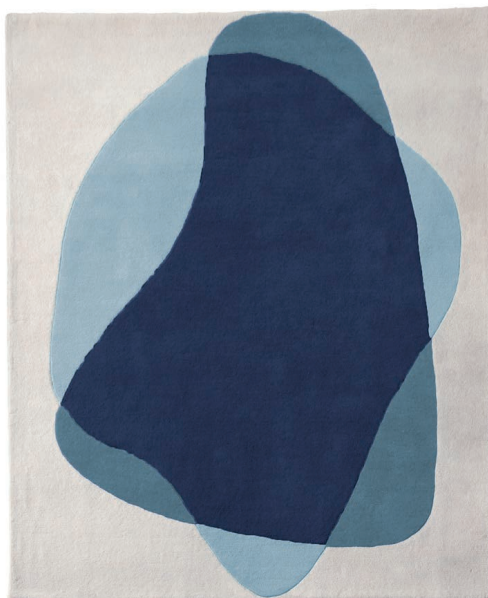

SKANDI

El estilo scandi se caracteriza por la claridad en las formas y colores. Una calmante combinación de blanco y tonalidades de gris, culminada con negro o tonos claros de azul.

Materiales hápticos, como maderas claras de fresno, abedul o pino, así como cuero y cerámica desempeñan un papel fundamental. La alternancia de formas orgánicas rectas y suaves crean la armonía. El uso de fuentes de luz indirecta, por ejemplo, a través de luminarias de diseño, es fundamental para culminar el estilo de una forma visualmente cálida y acogedora.

10

11

12

13

15

14

16

17

18

21

19

20

- ① **Lady Indigo Poster**
desenio.de
- ② **Holmegaard Flora Vase**
connox.de
- ③ **Form & Refine - Alcoa Vasen**
connox.de
- ④ **Leonardo Milano Vase**
leonardo.de
- ⑤ **Nina Takesh Seine Schwarz & Elfenbein Teppich**
ruggable.de
- ⑥ **Hay About a Stool AAS38**
design-bestseller.de
- ⑦ **Vitra Panton Chair**
connox.de
- ⑧ **Urban Nature Culture Beistelltisch Hourglass**
erkmann.de
- ⑨ **Bild Eye-Blue**
jh@jasmin-hollemans.de
- ⑩ **Pendelleuchte Ginko, nebelblau**
casalumi.de
- ⑪ **Pendelleuchte Ginko, weiß**
casalumi.de
- ⑫ **Fritz Hansen - Cecilie Manz Teppich**
connox.de
- ⑬ **Agmela Vase**
carlamarge.com
- ⑭ **Holzbausteine Naturformen**
manufactum.de
- ⑮ **COR Conic Tisch**
cor.de
- ⑯ **A Conversation Piece Low Sessel**
ikarus.de
- ⑰ **Osso Barhocker**
ikarus.de
- ⑱ **Bild A Single Man**
jh@jasmin-hollemans.de
- ⑲ **Farniente Koffer Metall & Leder, grau**
kaufland.de
- ⑳ **Marimekko Platte Oiva-Sääpäiväkirja**
erkmann.de
- ㉑ **Bloomingville Karaffe mit Glas Multi**
skandeko.de
- ㉒ **Harto Serge Teppich**
nunido.de
- ㉓ **Iittala Alvar Aalto Schale**
nordicnest.de
- ㉔ **Ast**
Fundstück
- ㉕ **COR Conic Beistelltische**
cor.de
- ㉖ **Georg Jensen Besteck Arne Jacobsen**
erkmann.de
- ㉗ **Falsterbo Barhocker**
jotex.de
- ㉘ **When in Blue 1, Poster**
juniqe.de
- ㉙ **Shadow-Play-4 Leinwandbild**
juniqe.de
- ㉚ **Vase Block**
linddna.com
- ㉛ **Teppich Ravi**
urbanara.de