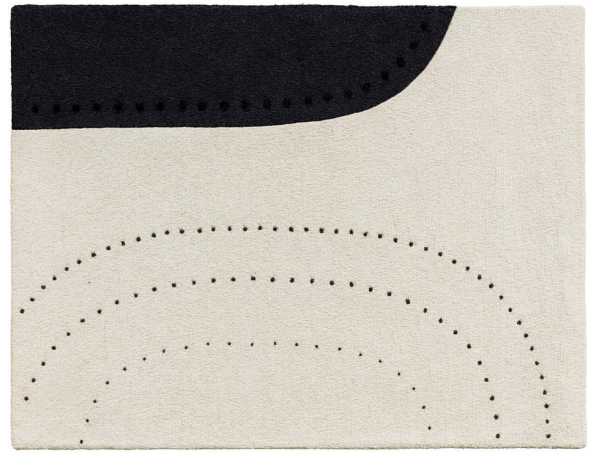

## SKANDI

Der Skandi Stil zeichnet sich durch Klarheit in Form und Farbe aus. Eine wohlthuende sanfte Kombination aus weiß und Graustufen, die mit schwarz oder hellen Blautönen abgerundet wird.

Haptische Materialien, wie helle Hölzer aus Esche, Birke oder Kiefer sowie Leder und Keramik spielen eine große Rolle. Geradlinigkeit und weiche organische Formen im Wechsel sorgen für Harmonie. Das Einsetzen von indirekten Lichtquellen, zum Beispiel mit Designer-Leuchten sind ein unbedingtes Muss, um den Stil optisch warm und behaglich abzurunden.

⑨

10

11

12

13

15

14

16