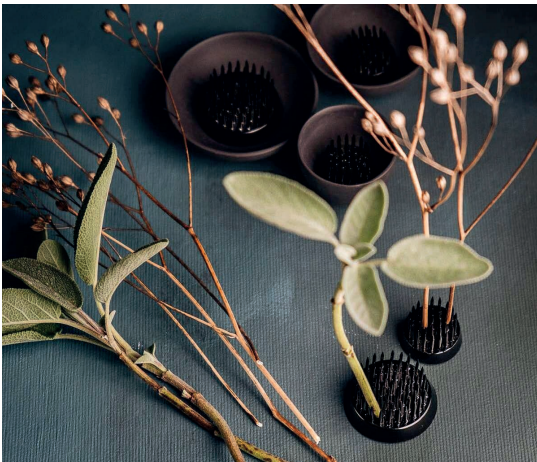

# IKEBANA

De gratie van imperfectie. Dat zegt Toshiro Kawase, een van de grootste Ikebana-meesters van deze tijd.

De eeuwenoude traditie uit Japan is een bloemschikkunst – op Japans Ikebana – en is het tegenovergestelde van weelderig. Geselecteerde afzonderlijke bloemen worden met twijgen en knoppen kunstig gecombineerd en gearrangeerd. De selectie van de kleuren en het insteken in verschillende hoogtes brengen de harmonie. Er wordt volgens drie hoofdlijnen gewerkt. De hemel (Shin), de mensheid (Tai) en de aarde (Soe).

- ① **Glasvase Malmby, grau von Storefactory**  
nordicnest.de
- ② **Guam Vase Omar**  
raum-blick.de
- ③ **Bild Dancing-Green**  
jh@jasmin-hollemans.de
- ④ **Kissen mit Frau**  
Unikat
- ⑤ **Point-Virgule Drahtkorb**  
debijenkorf.de
- ⑥ **Layla Vase von Umbra**  
connox.de
- ⑦ **Bild Freedom-Green**  
jh@jasmin-hollemans.de
- ⑧ **Gohobi Handgemachte Ikebana Vase**  
etsy.com
- ⑨ **Moses Ziervase**  
jotex.de
- ⑩ **Teppich Tangier, grün**  
rugvista.de
- ⑪ **Petite Friture VERTIGO**  
andlight.de
- ⑫ **Bild Sky-Green**  
jh@jasmin-hollemans.de
- ⑬ **ASA Selection Karaffe groß, grau**  
kicherer-home.de
- ⑭ **Bild Black-Bowl-Blurred**  
jh@jasmin-hollemans.de
- ⑮ **Maitri Kissen Samt**  
trouva.com
- ⑯ **Sarabi Karaffe, grün**  
kicherer-home.de
- ⑰ **Fritz Hansen Ikebana Vase**  
nordicnest.de
- ⑱ **Teekanne Collage**  
manufactum.de
- ⑲ **Tischset Edler Grüner Marmor**  
home24.de
- ⑳ **Stuhl Leya**  
freifrau.com
- ㉑ **Kenzan, schwarz**  
sugartrends.com