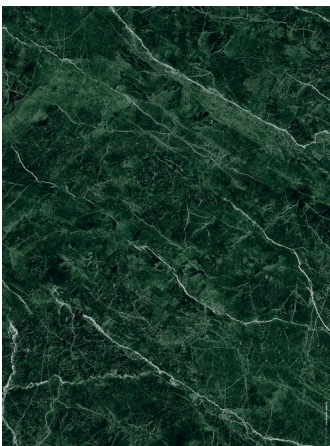

# IKEBANA

De gratie van imperfectie. Dat zegt Toshiro Kawase, een van de grootste Ikebana-meesters van deze tijd.

De eeuwenoude traditie uit Japan is een bloemschikkunst – op Japans Ikebana – en is het tegenovergestelde van weelderig. Geselecteerde afzonderlijke bloemen worden met twijgen en knoppen kunstig gecombineerd en gearrangeerd. De selectie van de kleuren en het insteken in verschillende hoogtes brengen de harmonie. Er wordt volgens drie hoofdlijnen gewerkt. De hemel (Shin), de mensheid (Tai) en de aarde (Soe).