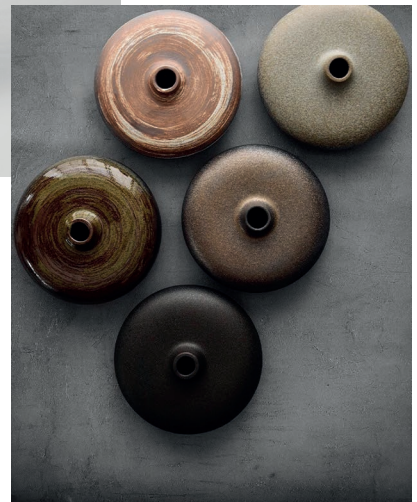

# IKEBANA

De gratie van imperfectie. Dat zegt Toshiro Kawase, een van de grootste Ikebana-meesters van deze tijd.

De eeuwenoude traditie uit Japan is een bloemschikkunst – op Japans Ikebana – en is het tegenovergestelde van weelderig. Geselecteerde afzonderlijke bloemen worden met twijgen en knoppen kunstig gecombineerd en gearrangeerd. De selectie van de kleuren en het insteken in verschillende hoogtes brengen de harmonie. Er wordt volgens drie hoofdlijnen gewerkt. De hemel (Shin), de mensheid (Tai) en de aarde (Soe).

- ① **Glasvase Malmby, grau von Storefactory**  
nordicnest.de
- ② **Guam Vase Omar**  
raum-blick.de
- ③ **Bild Dancing-Green**  
jh@jasmin-hollemans.de
- ④ **Kissen mit Frau**  
Unikat
- ⑤ **Point-Virgule Drahtkorb**  
debijenkorf.de
- ⑥ **Layla Vase von Umbra**  
connox.de
- ⑦ **Bild Freedom-Green**  
jh@jasmin-hollemans.de
- ⑧ **Gohobi Handgemachte Ikebana Vase**  
etsy.com
- ⑨ **Moses Ziervase**  
jotex.de
- ⑩ **Teppich Tangier, grün**  
rugvista.de
- ⑪ **Petite Friture VERTIGO**  
andlight.de
- ⑫ **Bild Sky-Green**  
jh@jasmin-hollemans.de
- ⑬ **ASA Selection Karaffe groß, grau**  
kicherer-home.de
- ⑭ **Bild Black-Bowl-Blurred**  
jh@jasmin-hollemans.de
- ⑮ **Maitri Kissen Samt**  
trouva.com
- ⑯ **Sarabi Karaffe, grün**  
kicherer-home.de
- ⑰ **Fritz Hansen Ikebana Vase**  
nordicnest.de
- ⑱ **Teekanne Collage**  
manufactum.de
- ⑲ **Tischset Edler Grüner Marmor**  
home24.de
- ⑳ **Stuhl Leya**  
freifrau.com
- ㉑ **Kenzan, schwarz**  
sugartrends.com