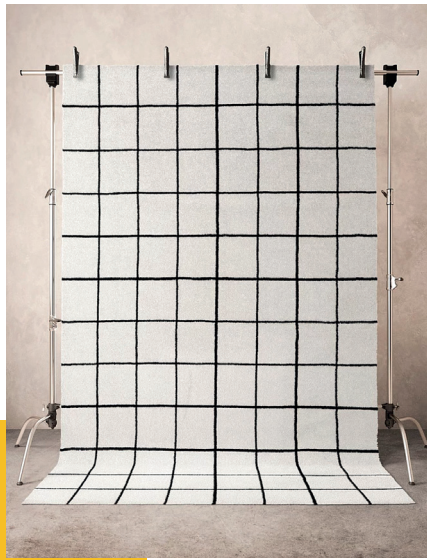

26

27

28

29

30

31

32

33

34

35

36

37

38

39