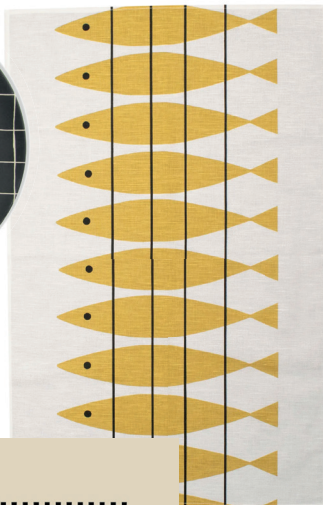

NOWOCZESNÓĆ W STYLU LAT 80-TYCH

„Linia jest punktem, który sobie spaceruje.”
(Paul Klee)

Ten styl polega na łączeniu się linii, krętek i okręgów. Kombinacja kolorów czarny-biały-żółty nadaje wyposażeniu wnętrza dozę nowoczesności i przejrzystości. „Zastosuj” elementy tego stylu, które posiadają różne struktury lub wzory i utwórz z nich odważną aranżację. Lub pozostań w świecie wzorów i połącz razem jednakowe elementy, tworząc interesujące zestawienie. Wszystko jest dozwolone.

27

28

29

30

31

32

33

34