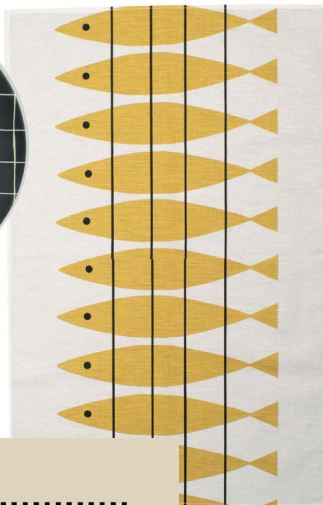

MODERNE 80ER JAREN

“De lijn is een punt, dat loopt.”
(Paul Klee)

Lijnen, ruiten en cirkels worden in deze stijl met elkaar gecombineerd. De kleurencombinatie zwart-wit-geel geeft het interieur moderniteit en helderheid. "Speel" met de stijlelementen, met de verschillende structuren of patronen en stel gedurfde arrangementen samen. Of blijf in een patroonwereld en breng hetzelfde met hetzelfde samen en creëer zo een interessant arrangement. Alles is toegestaan.

27

28

29

30

31

32

33

34