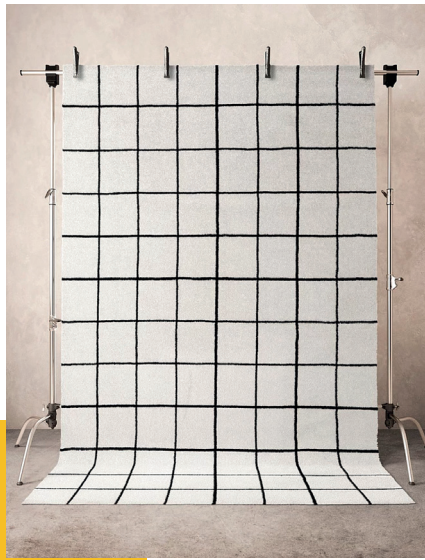

26

27

28

29

30

31

32

33

34

35

36

37

38

39