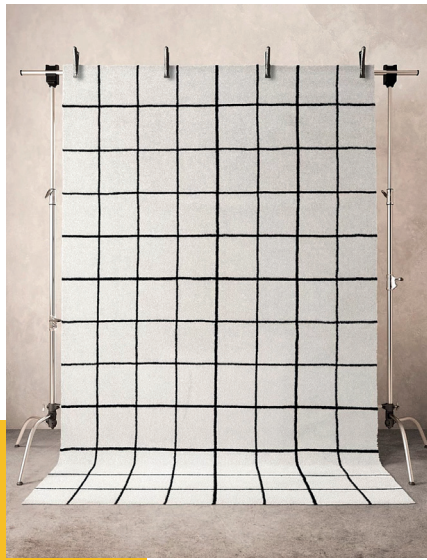

## LES ANNÉES 80s MODERNES

« La ligne est un point qui est parti marcher »  
(Paul Klee)

Les lignes, les carreaux et les cercles se combinent dans ce style. La combinaison de couleurs noir-blanc-jaune confère modernité et clarté à l'intérieur. « Jouez » avec les éléments de style qui présentent différentes structures ou différents motifs et composez des arrangements audacieux. Vous pouvez aussi rester dans un univers de motifs et associer des motifs identiques, créant ainsi une composition intéressante. Tout est possible.

21

22

23

24

25

**nolte**<sup>®</sup>  
KÜCHEN

**HOLLE  
MANS**

26